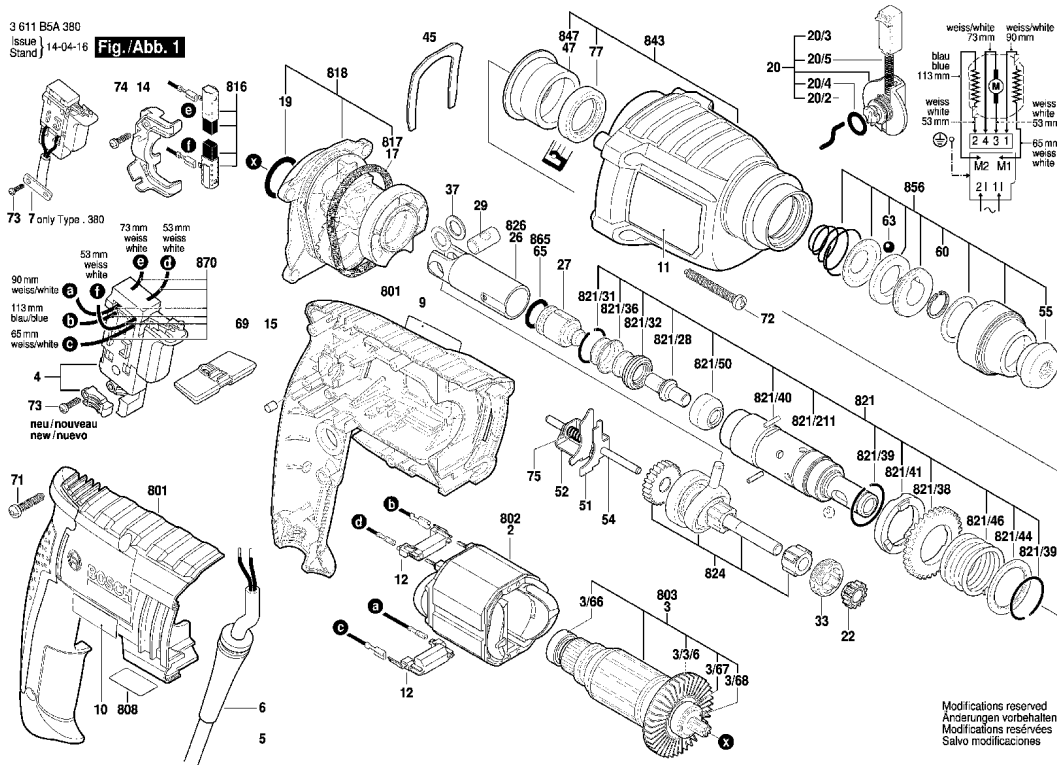

BOSCH
Invented for life

Spare Parts Price List

GBH 2-20 RE

3 611 B5A 3K0

POS No.	Qty	Part No.	Description	List Price (Rs.)
2	1	1619P08306	Field 230V .	572
3/3/6	1	2606610097	Fan .	60
3/66	1	1900905029	Deep-Groove Ball Be	317
3/67	1	1610905047	Deep-Groove Ball Be	179
3/68	1	1600100037	Plain Washer .	26
4	1	1617200542	Switch .	571
5	1	1614460026	Power supply cord El	689
6	1	2600703018	Grommet Ø7,3-Ø8,6x	54
9	1	1619P09562	Manufacturer's namep	
10	1	1619P09563	Manufacturer's namep	
11	1	1618800401	Reference Plate .	
12	2	1617328032	Suppression Filter .	177
14	1	1615806187	Bearing Bracket .	46
15	1	2603100056	Rubber Buffer .	39
19	1	1610210184	O-Ring 22,0x2,5 MM	21
20	1	1612026151	Clamp Handle BLAC	355
20/2	1	1614690009	Driver Pin .	90
20/3	1	1612026035	Switch Button RED	35
20/4	1	1610210046	O-Ring 10,5x2,7 MM	38
20/5	1	1614611006	Compression Spring	76
22	1	1616333050	Pinion .	166
27	1	1618710085	Striker .	247
29	1	1613100034	Piston Pin .	61
33	1	1615820103	Switching Element .	83
37	2	1610100016	Guide Disc .	34
45	1	1611016003	Holding Plate .	44
47	1	1619P09954	Plain bearing .	126
51	1	1610021004	Shift Plate .	27
52	1	1610021006	Shift Plate .	27
54	1	1613023005	Guide Rod .	39